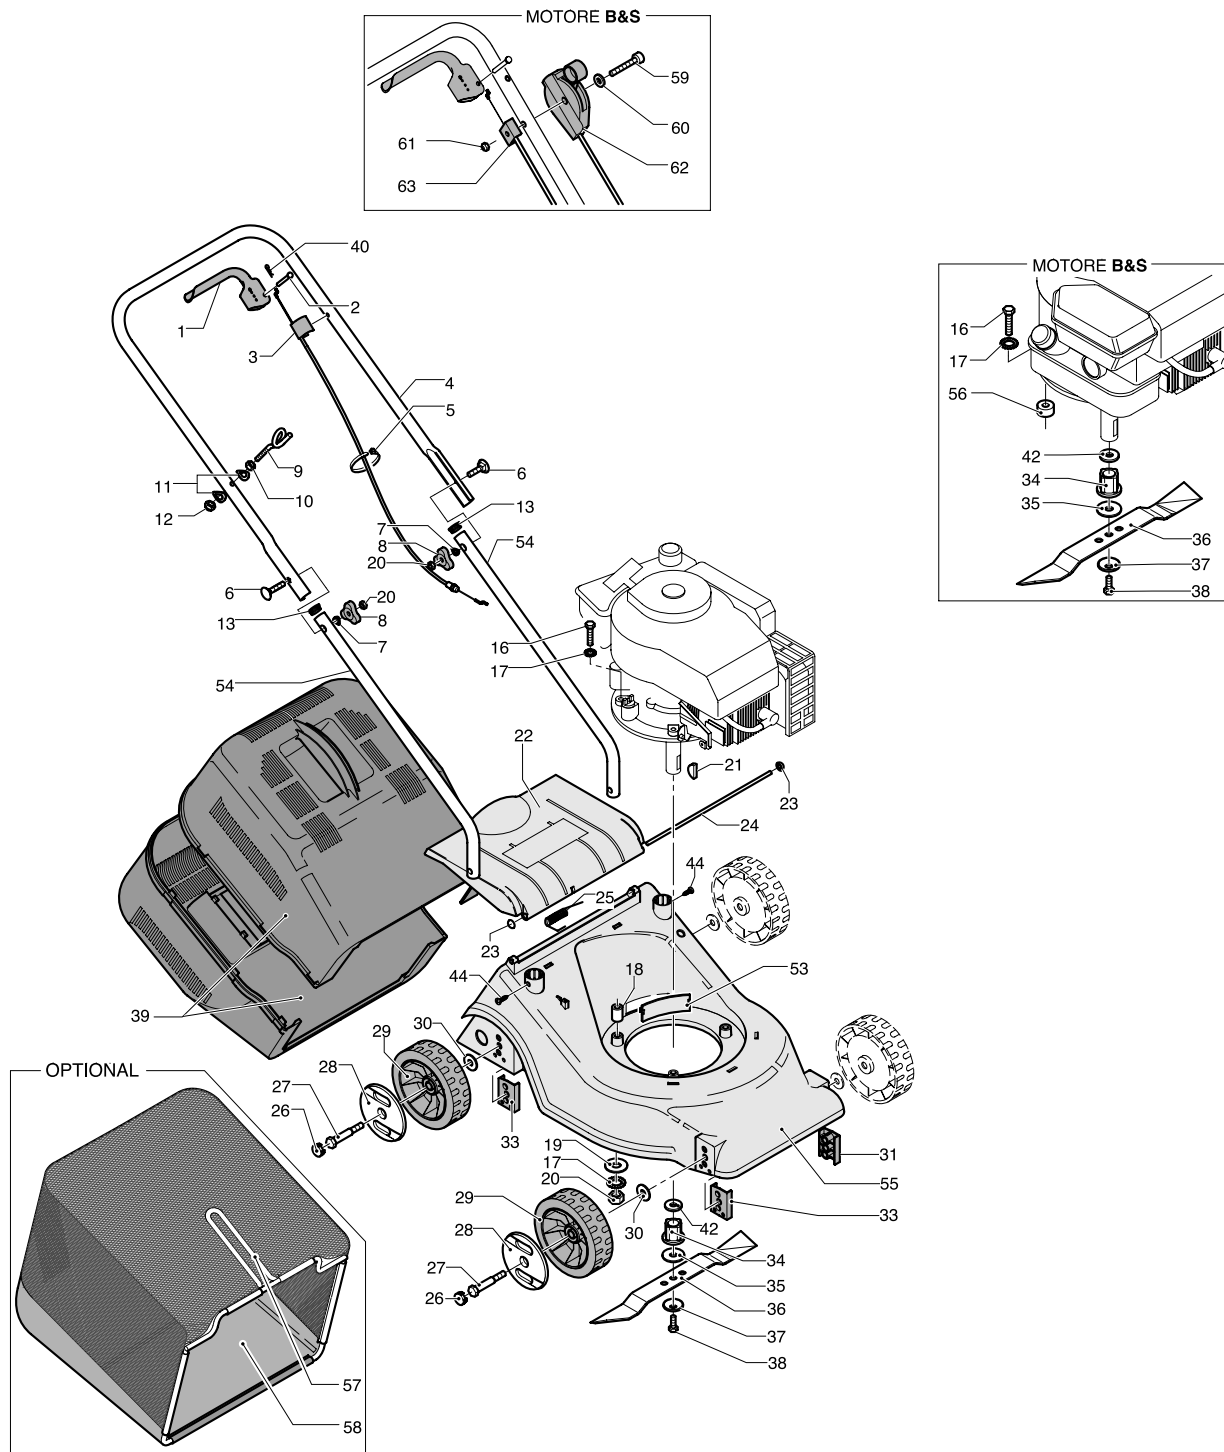

**Spare parts**

**Ersatzteile**

**Pièces détachées**

**Reserve onderdelen**

**Repuestos**

**Reservdelar**

Pos.	PN ELX	MEP P/n°	DESCRIPTION	Q.ty	Pos.	PN ELX	MEP P/n°	DESCRIPTION	Q.ty
1	531206027	10146633	lever	1	28	531206407	10165097	housing White	4
2	531207409	10651400	pin	1	28	531206406	10165094	housing Grey	4
3	531206429	10165250	cable Tecumseh	1	28	531206405	10165091	housing Yellow	4
3	531206438	10165330	cable B&S	1	28	531206406	1016509v	housing Orange	4
4	531206069	10150123	upper handle	1	29	531206401	10165073	wheel	4
5	531205581	10135600	clamp	1	30	531207989	20113000	washer	4
6	531207089	10402401	screw	2	31	531206415	10165163	plate	2
7	531207090	10402402	washer	2	33	531206419	10165193	plate	2
8	531204923	10114303	knob	2	34	531207242	10531600	bearing blade	1
9	531205169	10121470	cable hook	1	35	531207243	10531700	washer	1
10	531207165	10501200	nut	1	36	531206216	10158013	blade	1
11	531204961	10115900	washer	2	37	531207237	10530900	washer	1
12	531208491	20281800	nut	1	38	531208008	20120580	screw	1
13	531208950	20833303	plug	2	38	531207086	10400600	screw	1
16	531206681	10291000	screw	3	39	531206395	10165033	grass catcher	2
16	531207107	10407800	screw	3	40	531207408	10651300	cotter pin	1
17	531207981	20106200	washer	6	42	531207122	10428900	washer	1
18	531206417	10165180	spacer	3	44	531207937	10878000	screw	2
19	531204904	10066300	washer	3	53	531206455	10165503	plug	1
20	531207982	20106300	nut	5	54	531210704	10165603	handle lowere	2
21	531204907	10100900	key	1	55	531211135	1016563V	deck Orange	1
22	531206392	10165023	deflector Black	1	55	531211104	10165631	deck Yellow	1
22	531206390	10165021	deflector Yellow	1	55	531211136	10165632	deck Red	1
22	531206391	10165022	deflector Red	1	56	531205732	10140213	spacer	3
22	531210577	1016502V	deflector Orange	1	57	531206435	10165313	bag frame	1
23	531206690	10292800	washer	2	58	531206437	10165324	sac	1
24	531206416	10165170	tie rod	1	59	531206212	10155420	screw	1
25	531206399	10165050	spring	1	60	531206666	10284700	washer	1
26	531210698	1016520V	plug Orange	4	61	531205213	10121890	nut	1
26	531206422	10165201	plug Yellow	4	62	531206447	10165420	accelerator B&S	1
26	531206424	10165207	plug White	4	62	531206451	10165460	accelerator	1
26	531206423	10165204	plug Grey	4	63	531206438	10165330	cable B&S	1
27	531207977	20101600	screw	4	63	531206450	10165450	cable Tecumseh	1